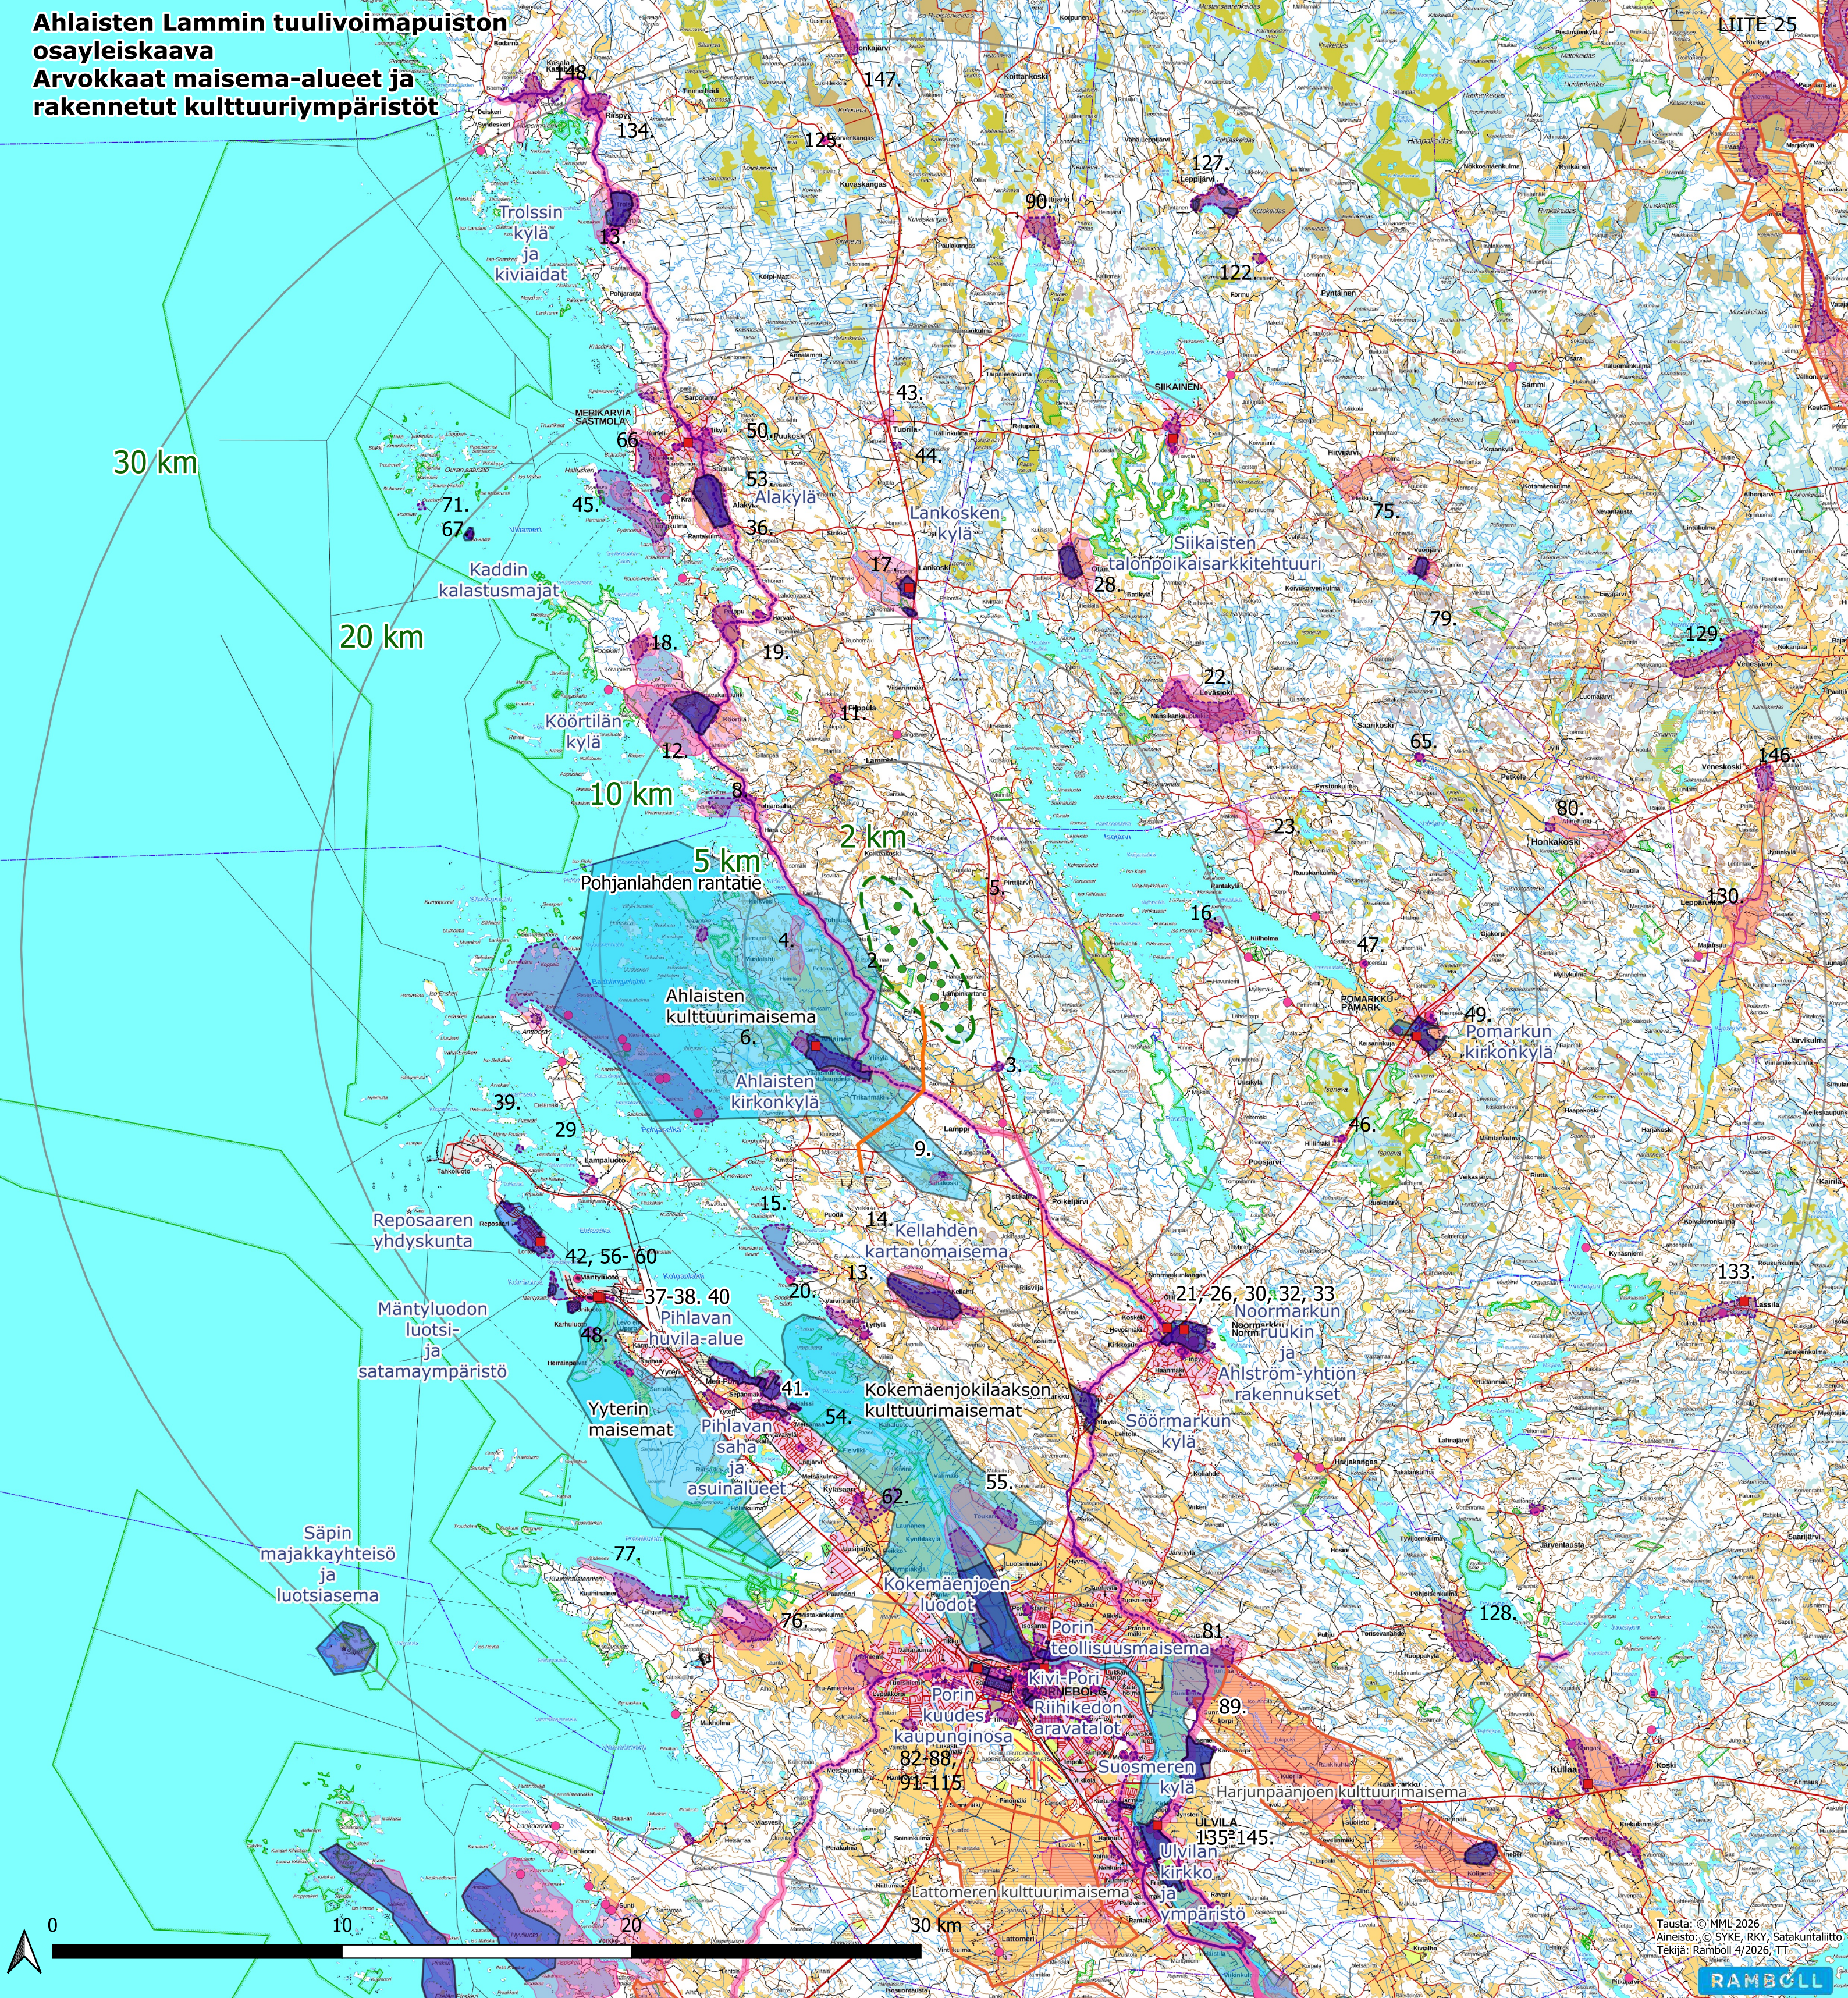

Ahlaisten Lammin tuulivoimapuiston osayleiskaava osayleiskaava Arvokkaat maisema-alueet ja rakennetut kulttuuriympäristöt

- Kaava-alueen raja
- Suunnitellut voimalapaikat
- Suunniteltu sähkösiirtoreitti
- Etäisyysvyöhyke
- Valtakunnallisesti arvokas maisema-alue (VAMA 2021)
- Valtakunnallisesti merkittävä rakennettu kulttuuriympäristö (RKY 2009)
- Erityislailla suojellut kohteet
- Satakunnan vaihemaakuntakaava 2,
- Maakunnallisesti merkittävä rakennettu kulttuuriympäristö
- Maakunnallisesti merkittävä kulttuuriympäristö, kohde
- Maakunnallisesti arvokas maisema-alue
- Satakunnan kulttuuriympäristöinventointi 2023, ehdotukset maakunnallisesti merkittäviksi rakennetuiksi kulttuuriympäristöiksi